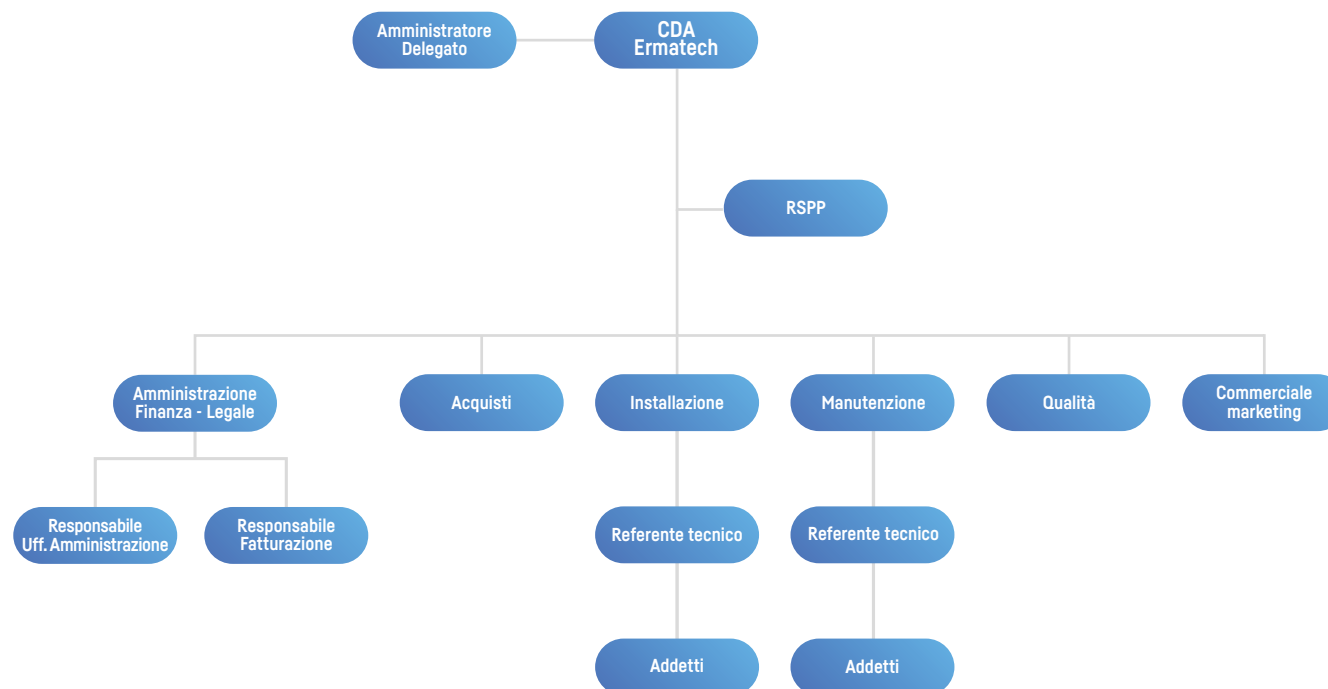

Chi siamo

Siamo una realtà dinamica e consolidata, caratterizzata dall'aver due basi operative atte a servire un vasto territorio.

La pluriennale esperienza nell'ingegnerizzazione di impianti e sistemi è oggi a disposizione con il team di Ermatech, con oltre 40 addetti.

Ermatech è in grado di offrire supporto agli studi di progettazione per soluzioni impiantistiche innovative e su misura, con particolare attenzione all'ambiente.

Cosa facciamo

Ermatech è progettazione, installazione, e manutenzione impianti di climatizzazione, idrici e antincendio; impianti elettrici, impianti rete dati, automazioni, sicurezza e rinnovabili: biomassa, solare termico, fotovoltaico, cogenerazione, pompe di calore e sanificazione condotte aeree.

Presenti su tutto il nord Italia, operiamo per i settori: civile, turistico alberghiero, terziario ed industriale. Dalle utenze domestiche fino agli impianti di grosse dimensioni per: aziende, strutture ricettive, P.A., banche, GDO, centri sportivi, ricoprendo anche il ruolo di "terzo responsabile", servizio energia, conduzione caldaie a vapore.